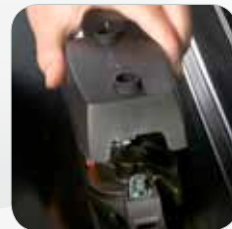

# Easy-Fit

*Carver*, montage is kinderspel.

*gemak dient de mens.*  
Easy-Fit: gemak dient de mens.

*insteken*

*draaien*

*blokkeren*

*afschermen*

De bevestiging van de Hapro Carver is kinderspel. Het Easy-Fit systeem wijst zichzelf, bewijst zichzelf: insteken, draaien, blokkeren, afschermen. Na het aanbrengen van de rode blokkering weet u zeker dat de dakkoffer veilig met de dragers is verbonden. Dakkoffer en auto zijn nu een hechte geborgde eenheid tijdens de rit. Voor optimale bescherming van uw bagage plaatst u het afschermkapje.