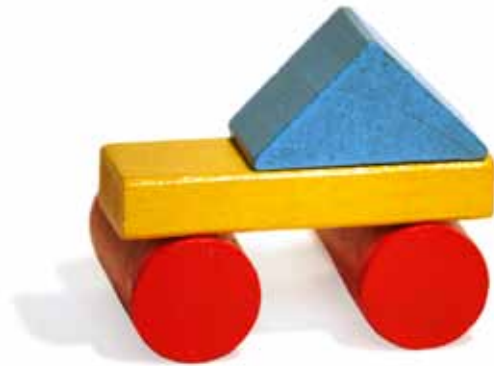

# Construction

*Carver*, doordacht functioneel.

*sign in harmonie*

Mooi en robuust design in harmonie.

*Moderne techniek.*

Moderne techniek.

De metalen profielen in de bodem geven vertrouwen voor de vele jaren trouwe dienst die de Hapro Carver biedt. De mogelijkheid de dakkofer aan twee zijden te kunnen openen is een uniek comfort, monteren en beladen wordt hierdoor nog gemakkelijker. De modernste sterke kunststoffen van de Hapro Carver hebben hoge UV-bestendigheid. Een lang leven in schoonheid. Moderne technologie gegoten in strakke aerodynamische vorm bepaalt het uniek ergonomisch concept dat Hapro Carver heet.

# Easy-Fit

*Carver*, montage is kinderspel.

*gemak dient de mens.*  
Easy-Fit: gemak dient de mens.

*insteken*

*draaien*

*blokkeren*

*afschermen*

De bevestiging van de Hapro Carver is kinderspel. Het Easy-Fit systeem wijst zichzelf, bewijst zichzelf: insteken, draaien, blokkeren, afschermen. Na het aanbrengen van de rode blokkering weet u zeker dat de dakkoffer veilig met de dragers is verbonden. Dakkoffer en auto zijn nu een hechte geborgde eenheid tijdens de rit. Voor optimale bescherming van uw bagage plaatst u het afschermkapje.